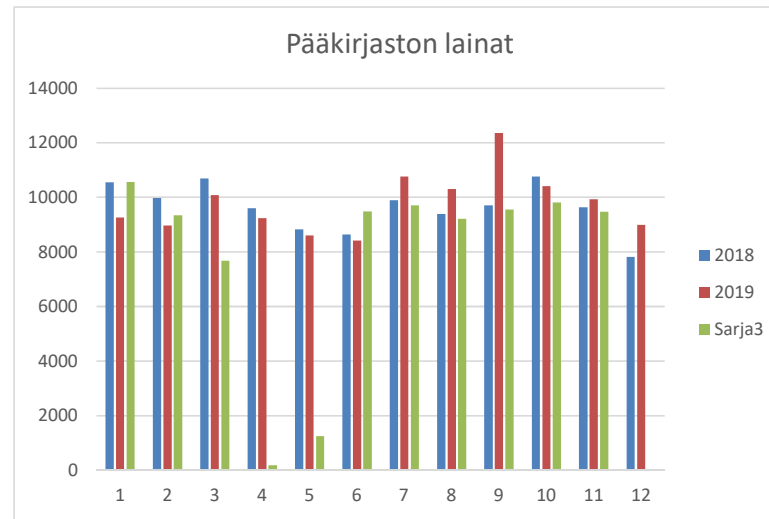

Kuukausitilastot 2020

Kirjasto oli kiinni poikkeusolojen vuoksi 18.3. - 31.5.2020

Pääkirjasto	2018	2019	2020
lainat			
Tammikuu	10551	9260	10572
Helmikuu	9981	8972	9349
Maaliskuu	10693	10092	7682
Huhtikuu	9612	9241	182
Toukokuu	8831	8605	1256
Kesäkuu	8639	8417	9482
Heinäkuu	9902	10763	9706
Elokuu	9395	10310	9219
Syyskuu	9701	12355	9561
Lokakuu	10762	10413	9822
Marraskuu	9633	9939	9474
Joulukuu	7819	8993	
Yhteensä	115519	117360	86305

Pääkirjasto	2018	2019	2020
kävijät			
Tammikuu	5051	4431	6284
Helmikuu	4261	4454	4899
Maaliskuu	4944	5034	2773
Huhtikuu	4624	4352	0
Toukokuu	4263	4337	531
Kesäkuu	4016	3647	3137
Heinäkuu	3993	4078	3631
Elokuu	4500	3405	3206
Syyskuu	4437	5017	3666
Lokakuu	5648	4690	4663
Marraskuu	5326	5119	4105
Joulukuu	3841	4503	
Yht:	54904	53067	36895