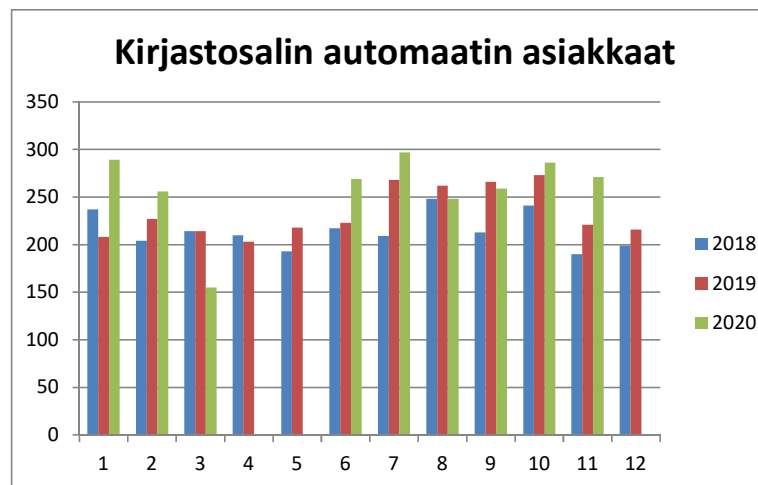

Kirjastosali	2018	2019	2020
automaatti			
asiakkaat			
Tammikuu	237	208	289
Helmikuu	204	227	256
Maaliskuu	214	214	155
Huhtikuu	210	203	0
Toukokuu	193	218	1
Kesäkuu	217	223	269
Heinäkuu	209	268	297
Elokuu	248	262	248
Syyskuu	213	266	259
Lokakuu	241	273	286
Marraskuu	190	221	271
Joulukuu	199	216	
Yhteensä	2575	2799	2331