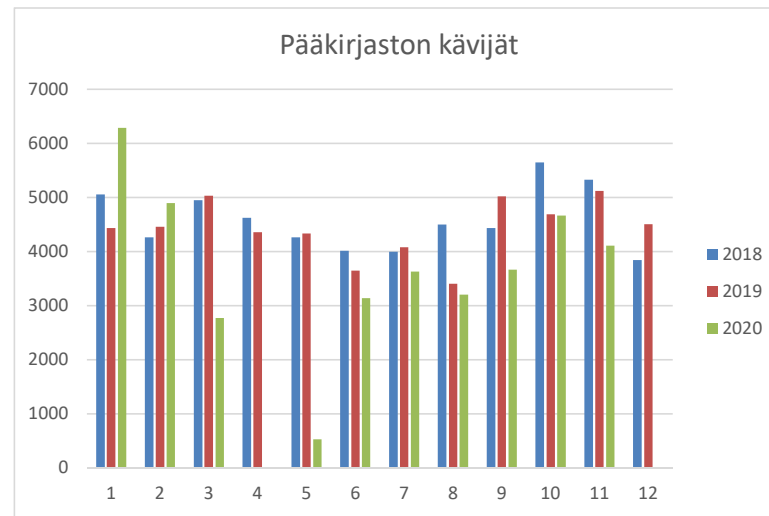

Kuukausitilastot 2020

Kirjasto oli kiinni poikkeusolojen vuoksi 18.3. - 31.5.2020

Pääkirjasto	2018	2019	2020
lainat			
Tammikuu	10551	9260	10572
Helmikuu	9981	8972	9349
Maaliskuu	10693	10092	7682
Huhtikuu	9612	9241	182
Toukokuu	8831	8605	1256
Kesäkuu	8639	8417	9482
Heinäkuu	9902	10763	9706
Elokuu	9395	10310	9219
Syyskuu	9701	12355	9561
Lokakuu	10762	10413	9822
Marraskuu	9633	9939	9474
Joulukuu	7819	8993	
Yhteensä	115519	117360	86305

Pääkirjasto	2018	2019	2020
kävijät			
Tammikuu	5051	4431	6284
Helmikuu	4261	4454	4899
Maaliskuu	4944	5034	2773
Huhtikuu	4624	4352	0
Toukokuu	4263	4337	531
Kesäkuu	4016	3647	3137
Heinäkuu	3993	4078	3631
Elokuu	4500	3405	3206
Syyskuu	4437	5017	3666
Lokakuu	5648	4690	4663
Marraskuu	5326	5119	4105
Joulukuu	3841	4503	
Yht:	54904	53067	36895