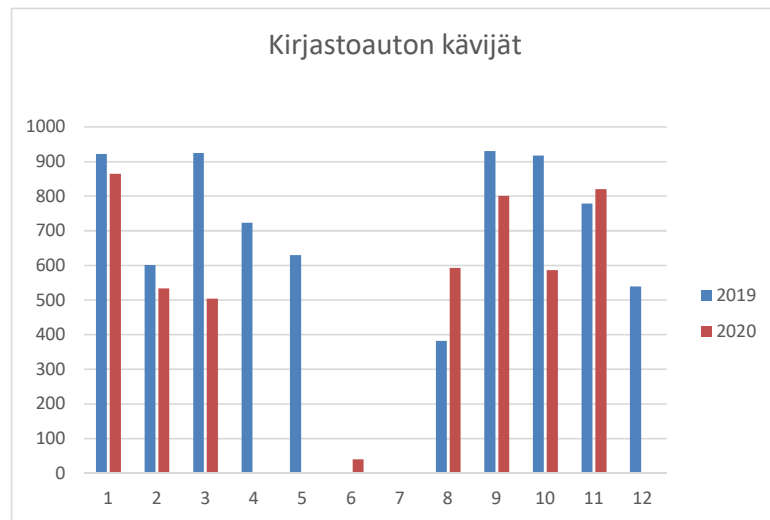

2019 aloitettiin kuukausittainen seuranta, sitä ennen otantaperusteisesti