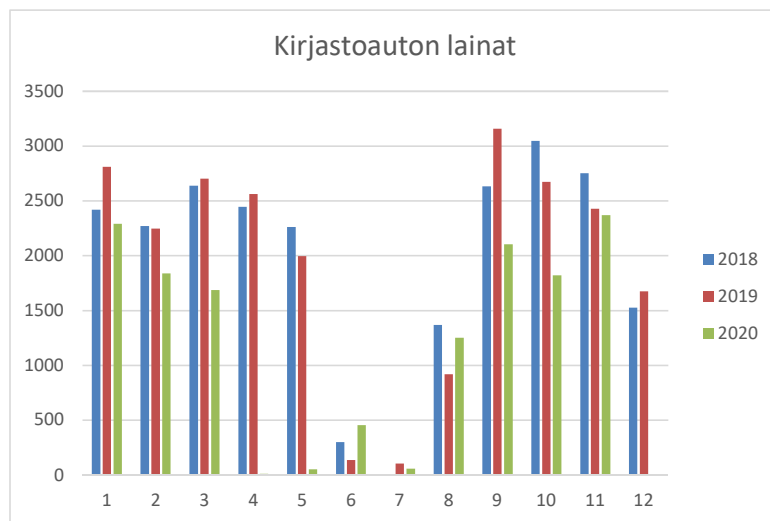

Kirjastoauto	2018	2019	2020
lainat			
Tammikuu	2420	2811	2292
Helmikuu	2270	2246	1840
Maaliskuu	2638	2703	1686
Huhtikuu	2448	2562	9
Toukokuu	2262	1997	50
Kesäkuu	300	136	456
Heinäkuu	8	104	57
Elokuu	1367	919	1252
Syyskuu	2635	3158	2106
Lokakuu	3049	2672	1822
Marraskuu	2754	2428	2370
Joulukuu	1525	1674	
Yhteensä	23676	23410	13940

Kirjastoauto	2018	2019	2020
kävijät			
Tammikuu		922	865
Helmikuu		602	534
Maaliskuu		925	504
Huhtikuu		724	0
Toukokuu		630	0
Kesäkuu		0	40
Heinäkuu		0	0
Elokuu		383	593
Syyskuu		930	801
Lokakuu		917	587
Marraskuu		779	820
Joulukuu		540	
Yhteensä	6 876	7352	4744