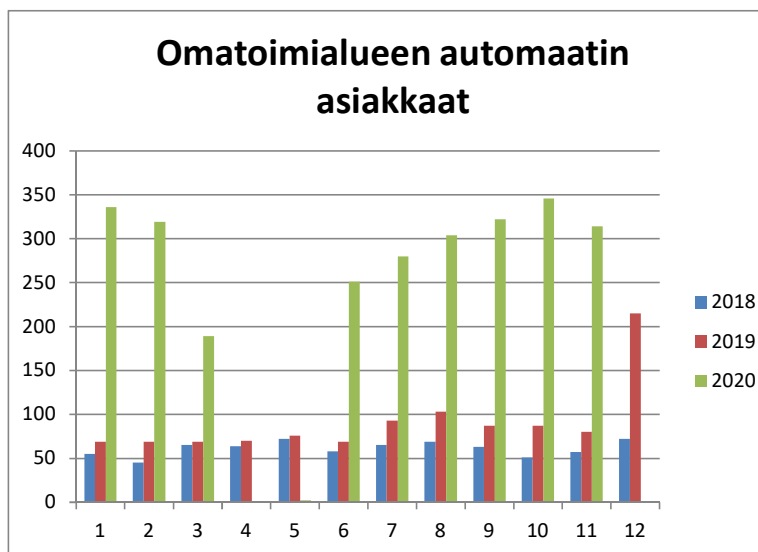

Omatoimialue	2018	2019	2020
automaatti			
asiakkaat			
Tammikuu	55	69	336
Helmikuu	45	69	319
Maaliskuu	65	69	189
Huhtikuu	64	70	0
Toukokuu	72	76	2
Kesäkuu	58	69	251
Heinäkuu	65	93	280
Elokuu	69	103	304
Syyskuu	63	87	322
Lokakuu	51	87	346
Marraskuu	57	80	314
Joulukuu	72	215	
Yhteensä	736	1087	2663